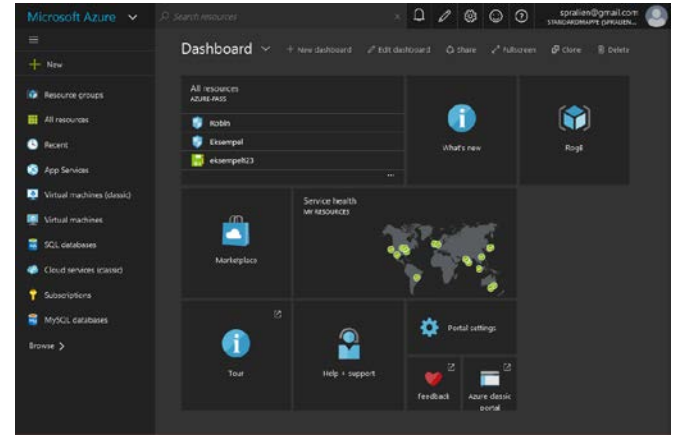

NTNU

Kunnskap for en bedre verden

Presentasjon av bachelorprosjekt AZURE for IIE

Av Bjørn og Robin

Introduksjon

- Hvem er vi
- Oppgaven

IIE og bruk av Azure

- Dagens løsning
- Kostnader
- Overføring av VMer

Hva er Azure

- Skytjeneste
- PowerShell

Azure local cloud

- Pack
- Stack

Azure Resource Manager

- Abonnement
- Portal
- Brukeroppsett

Resource groups

- Samlingsenhet
- Brukerrettigheter